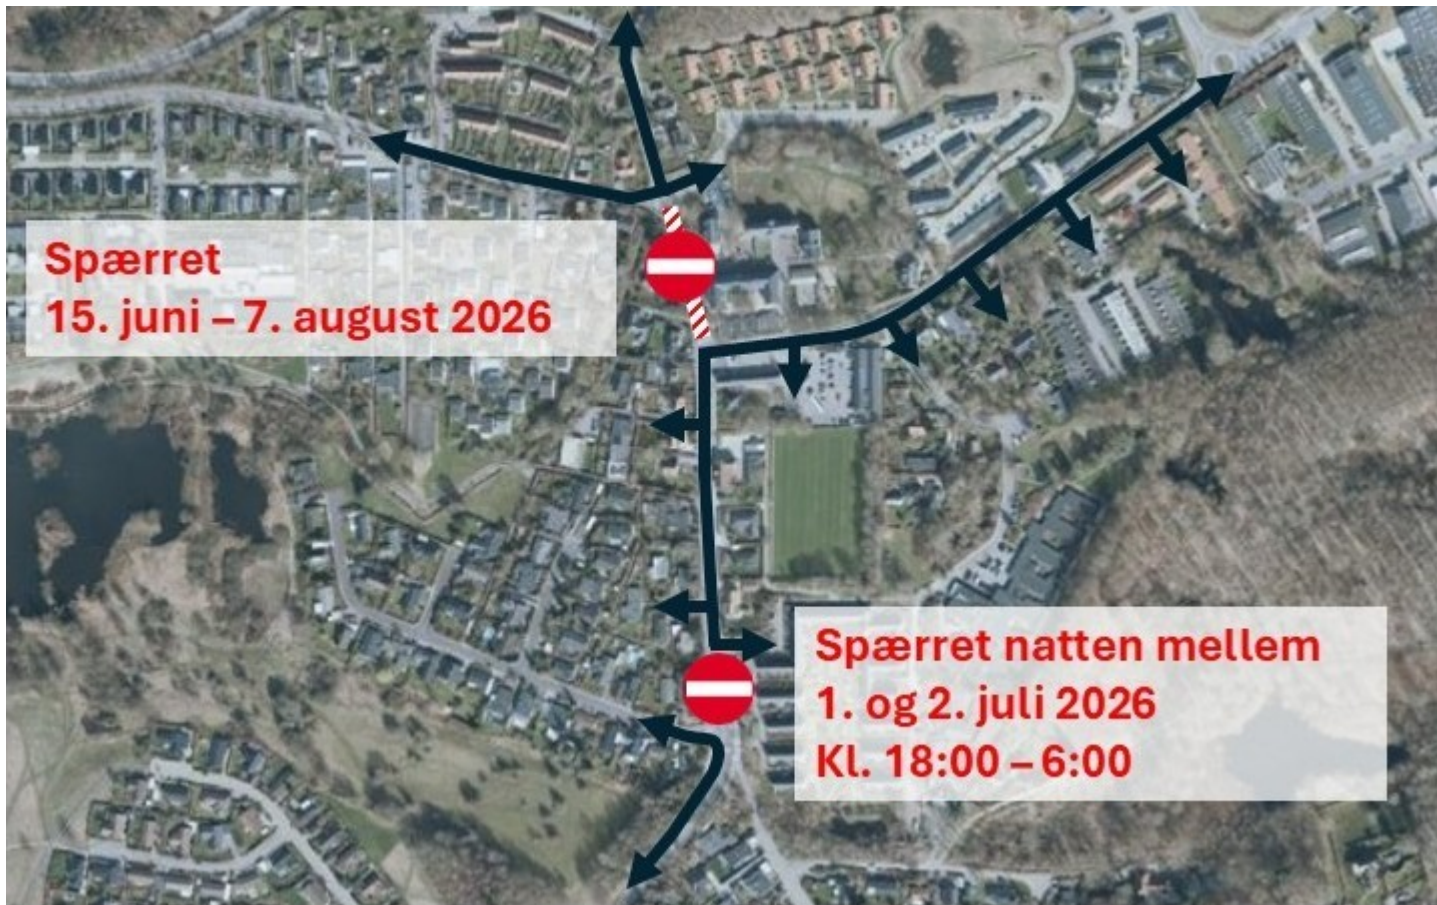

Spærret
15. juni – 7. august 2026

Spærret natten mellem
1. og 2. juli 2026
Kl. 18:00 – 6:00